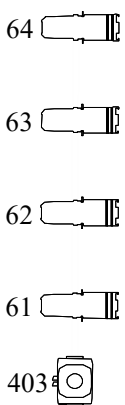

151

125A

DIMMER  
81 t/m 96

63A

Boven - MANTEAUX - Onder

47

Onder - MANTEAUX - Boven

147

32A

48

148

PORTAALBRUG

32A

ZAALBRUG LINKS

Zaallicht 171  
Doeklicht 471 tm 474

LED RGBW

R 175 179 183 187 191 195  
G 176 180 184 188 192 196  
B 177 181 185 189 193 197  
W 178 182 186 190 194 198

ZAALBRUG RECHTS

ZAALBRUG

Legenda

- Niethammer Profiel 2kW
- Infinity TS-300 Profile
- ETC Source 4 750W - 25/50 Zoom
- ETC Source 4 750W - 15/30 Zoom
- Strand Cantata 1kW PC
- JB Lighting P12 Profile