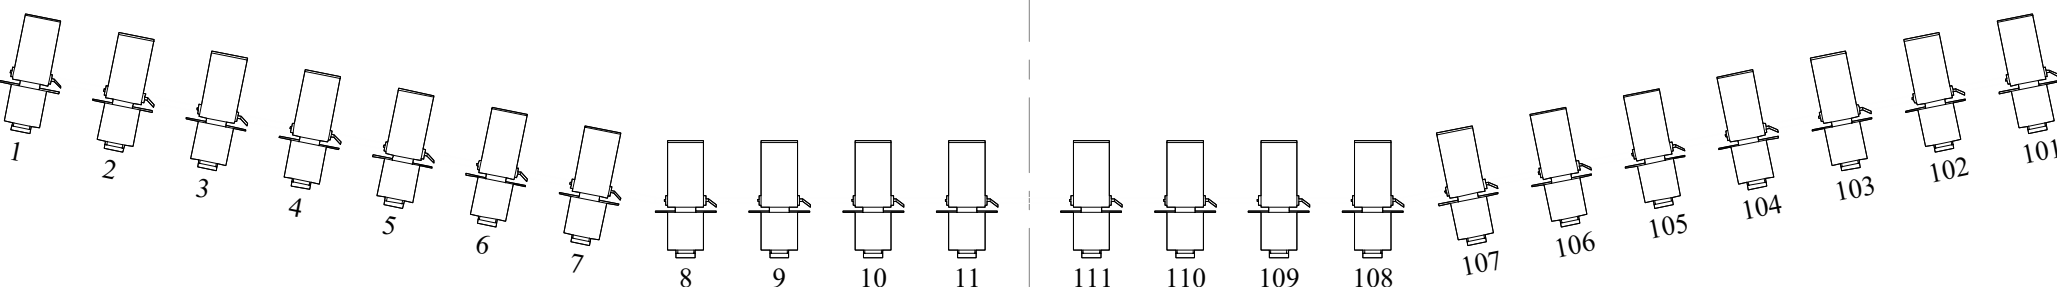

R 175 179 183 187 191 195  
G 176 180 184 188 192 196  
B 177 181 185 189 193 197  
W 178 182 186 190 194 198

ZAALBRUG RECHTS

ZAALBRUG

Legenda

- Niethammer Profiel 2kW
- Infinity TS-300 Profile
- ETC Source 4 750W - 25/50 Zoom
- ETC Source 4 750W - 15/30 Zoom
- Strand Cantata 1kW PC
- JB Lighting P12 Profile