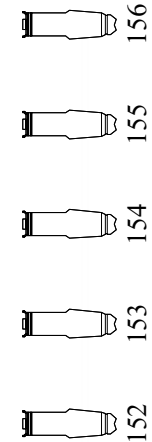

DIMMER  
57 t/m 60

HORIZONBATTERIJ  
451 - 452 - 453 - 454 - 455 - 456

DIMMER  
157 t/m 160

125A

Zwerfpack  
201 t/m 224

ZIJBRUG LINKS

51

ZIJBRUG LINKS

151

125A

DIMMER  
81 t/m 96

63A

Boven - MANTEAUX - Onder

47

Onder - MANTEAUX - Boven

147